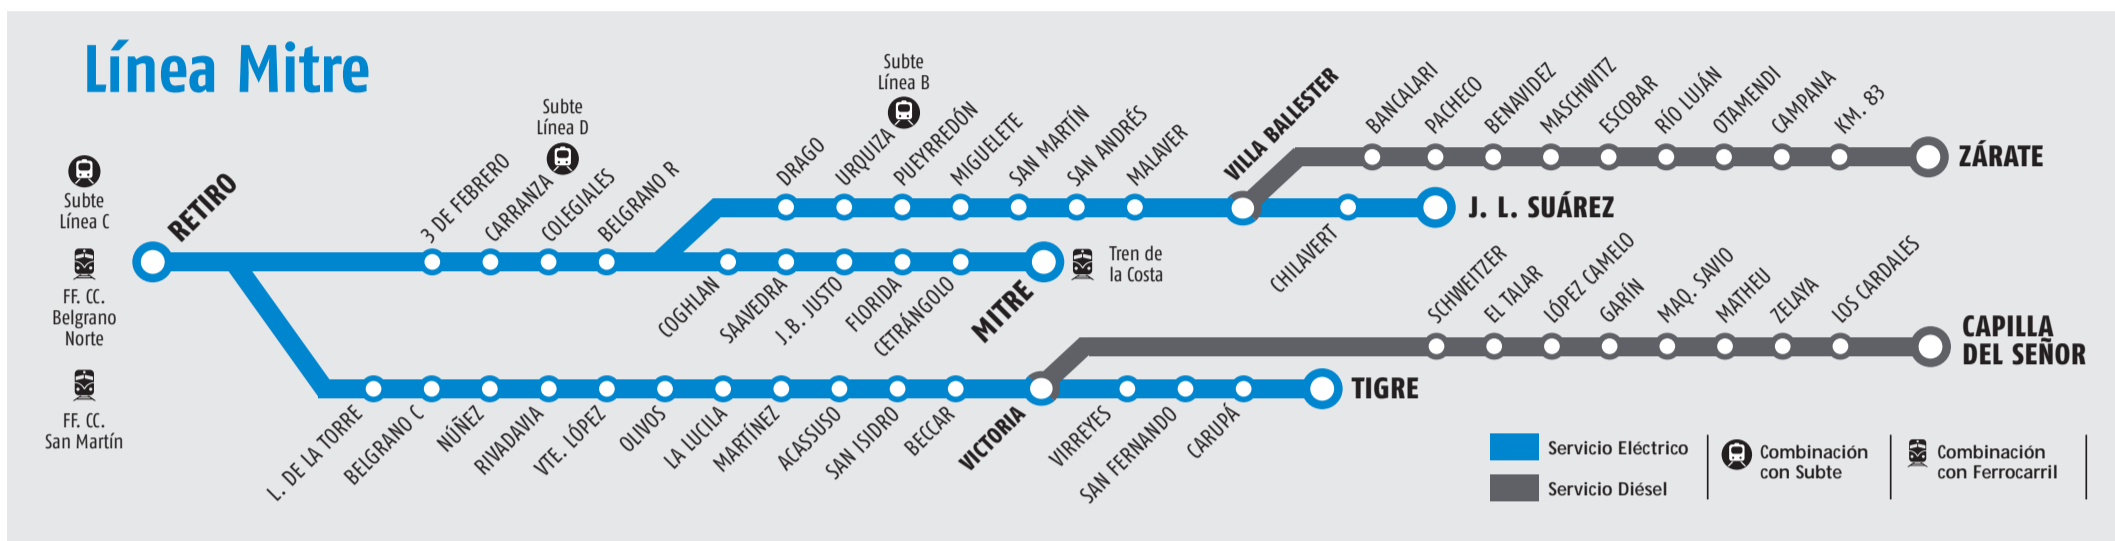

# SERVICIO DIÉSEL VICTORIA - CAPILLA

### HORARIOS Servicio Victoria - Capilla del Señor

##### Trenes a Victoria

TREN N°	CAPILLA DEL SEÑOR	LOS CARDALES	ZELAYA	MATHEU	MAQ. SAVIO	GARÍN	LÓPEZ CAMELO	EL TALAR	SCHWETZER	VICTORIA
2000				00:25	00:44	00:56	01:15	01:26	01:49	02:00
2002				04:56	05:15	05:27	05:46	05:57	06:20	06:31
2004	06:41	07:17	07:54	08:07	08:26	08:40	08:59	09:10	09:33	09:44
2006	10:56	11:32	12:09	12:24	12:43	12:55	13:14	13:25	13:48	13:59
2008	14:11	14:47	15:24	15:37	15:56	16:10	16:29	16:40	17:03	17:14
2010	18:25	19:01	19:38	19:53	20:12	20:24	20:43	20:54	21:17	21:28
2012	21:37	22:13	22:50	23:03	23:22	23:36	23:55	00:06	00:29	00:40

##### Trenes a Victoria

TREN N°	CAPILLA DEL SEÑOR	LOS CARDALES	ZELAYA	MATHEU	MAQ. SAVIO	GARÍN	LÓPEZ CAMELO	EL TALAR	SCHWETZER	VICTORIA
2004	06:41	07:17	07:54	08:07	08:26	08:40	08:59	09:10	09:33	09:44
2006	10:56	11:32	12:09	12:24	12:43	12:55	13:14	13:25	13:48	13:59
2008	14:11	14:47	15:24	15:37	15:56	16:08	16:27	16:38	17:01	17:12
2010	18:25	19:01	19:38	19:53	20:12	20:24	20:43	20:54	21:17	21:28
2012	21:37	22:13	22:50	23:03	23:22	23:34	23:53	00:04	00:27	00:38