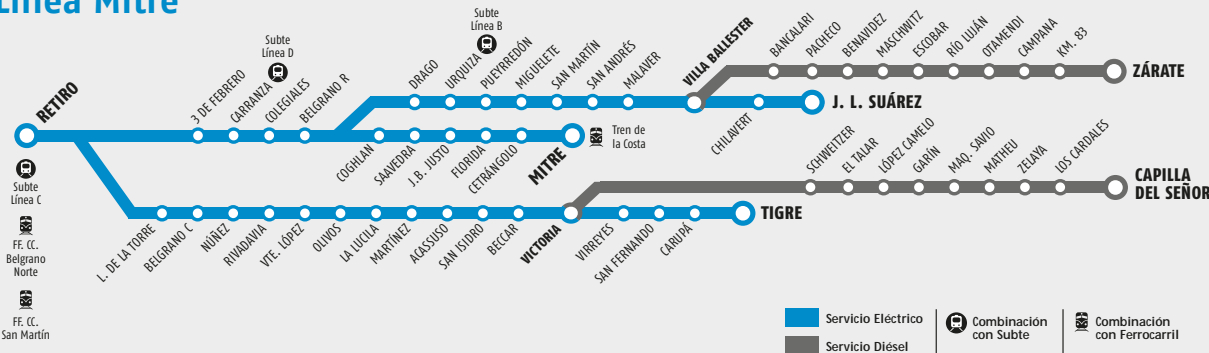

Línea Mitre

■ Servicio Eléctrico
■ Servicio Diésel