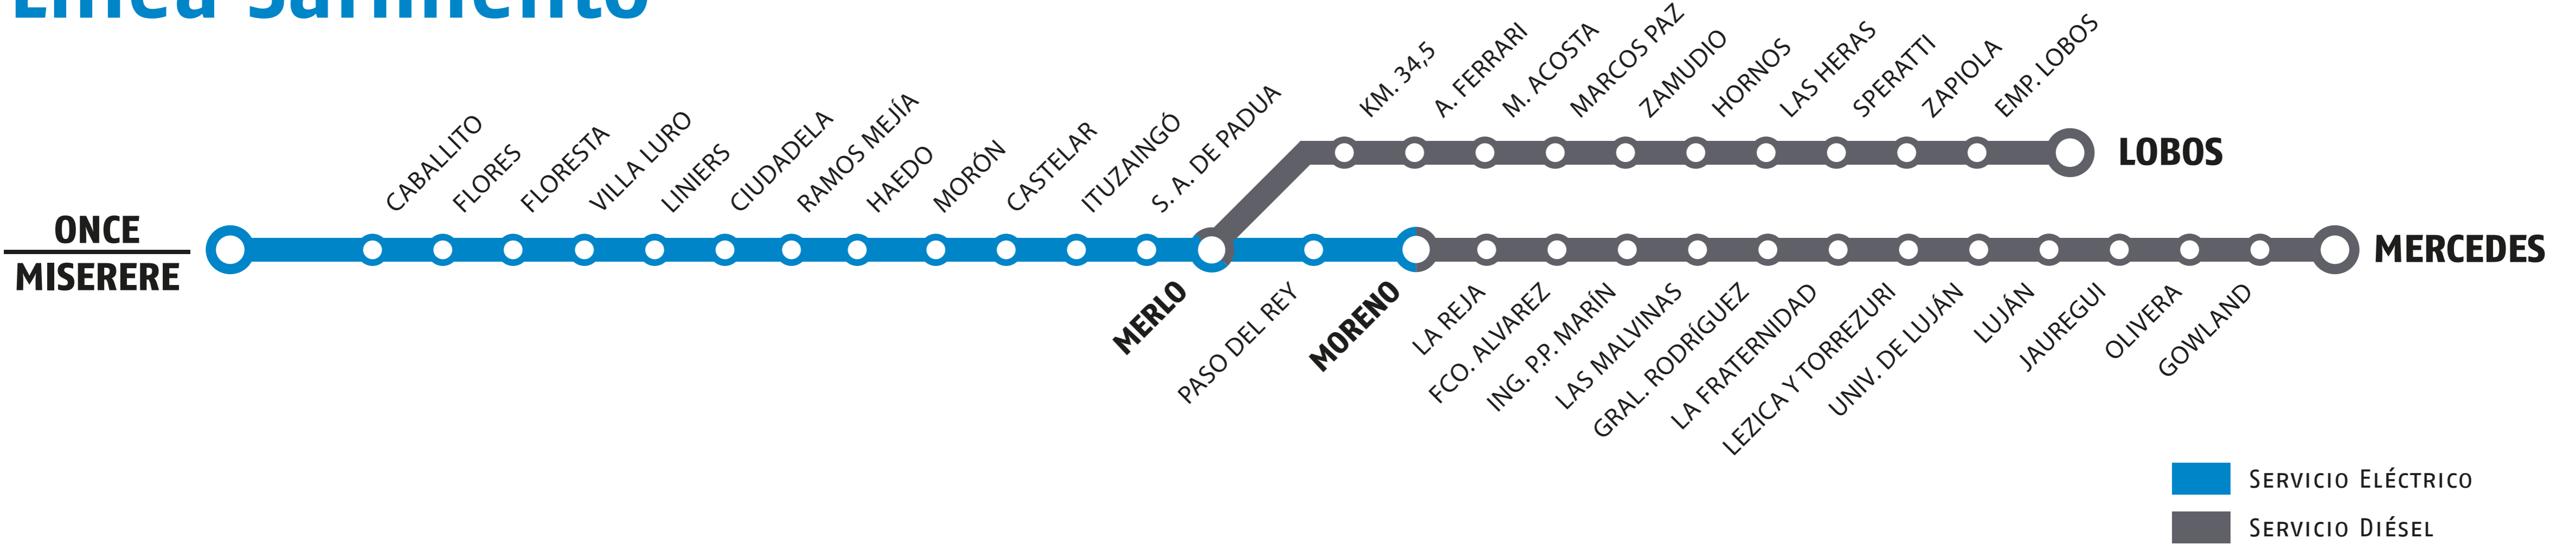

Línea Sarmiento

HORARIOS Servicio Moreno – Mercedes

Vigentes desde el 16/12/13

Lunes a sábados hábiles

Trenes a Luján / Mercedes

TREN N°	MORENO	LA REJA	FCO. ALVAREZ	ING. P.P. MARIN	LAS MALVINAS	GRAL. RODRIGUEZ	LA FRATERNIDAD	LEZICA Y TORREZURI	UNIV. DE LUJÁN	LUJÁN	JAUREGUI	OLIVERA	GOWLAND	MERCEDES
2701	04:35	04:41	04:45	04:50	04:56	05:00	05:06	05:13	05:18	05:21	05:30	05:40	05:51	06:05
2703	05:47	05:53	05:57	06:02	06:08	06:12	06:18	06:25	06:30	06:33	06:42	06:52	07:03	07:17
2705	06:55	07:01	07:05	07:10	07:16	07:20	07:26	07:33	07:38	07:41	07:50	08:00	08:11	08:25
2707	08:10	08:16	08:20	08:25	08:31	08:35	08:41	08:48	08:53	08:56	09:05	09:15	09:26	09:40
2709	09:22	09:28	09:32	09:37	09:43	09:47	09:53	10:00	10:05	10:08	10:17	10:27	10:38	10:52
2711	10:30	10:36	10:40	10:45	10:51	10:55	11:01	11:08	11:13	11:16	11:25	11:35	11:46	12:00
2713	11:45	11:51	11:55	12:00	12:06	12:10	12:16	12:23	12:28	12:31	12:40	12:50	13:01	13:15
2715	12:57	13:03	13:07	13:12	13:18	13:22	13:28	13:35	13:40	13:43	13:52	14:02	14:13	14:27
2717	14:05	14:11	14:15	14:20	14:26	14:30	14:36	14:43	14:48	14:51	15:00	15:10	15:21	15:35
2719	15:20	15:26	15:30	15:35	15:41	15:45	15:51	15:58	16:03	16:06	16:15	16:25	16:36	16:50
2721	16:32	16:38	16:42	16:47	16:53	16:57	17:03	17:10	17:15	17:18	17:27	17:37	17:48	18:02
2723	17:40	17:46	17:50	17:55	18:01	18:05	18:11	18:18	18:23	18:26	18:35	18:45	18:56	19:10
2725	18:55	19:01	19:05	19:10	19:16	19:20	19:26	19:33	19:38	19:41	19:50	20:00	20:11	20:25
2727	20:10	20:16	20:20	20:25	20:31	20:35	20:41	20:48	20:53	20:56	21:05	21:15	21:26	21:40
2729	21:15	21:21	21:25	21:30	21:36	21:40	21:46	21:53	21:58	22:01	22:10	22:20	22:31	22:45
2731	22:30	22:36	22:40	22:45	22:51	22:55	23:01	23:08	23:13	23:15				